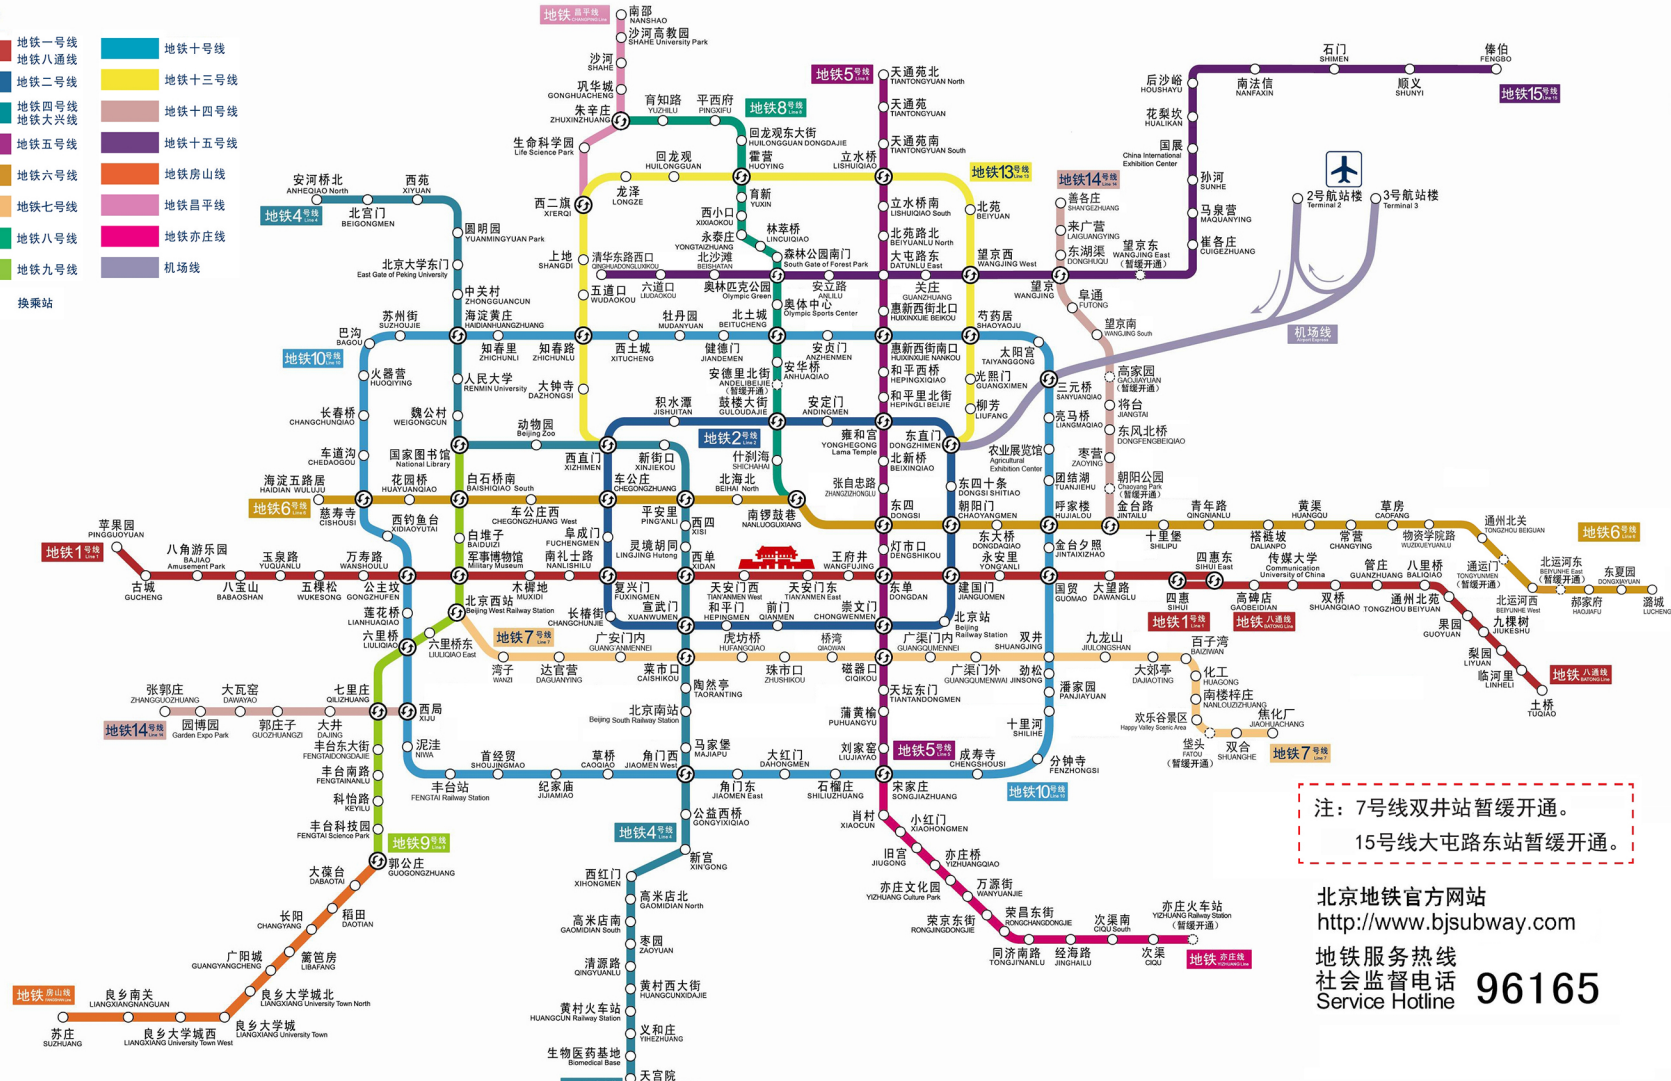

图例:  
Legend

- 地铁一号线
- 地铁二号线
- 地铁四号线
- 地铁五号线
- 地铁六号线
- 地铁七号线
- 地铁八号线
- 地铁九号线
- 地铁十号线
- 地铁十三号线
- 地铁十四号线
- 地铁十五号线
- 地铁房山线
- 地铁昌平线
- 地铁亦庄线
- 机场线

换乘站

注：7号线双井站暂缓开通。  
15号线大屯路东站暂缓开通。

北京地铁官方网站  
<http://www.bjsubway.com>  
 地铁服务热线  
 社会监督电话 **96165**  
 Service Hotline